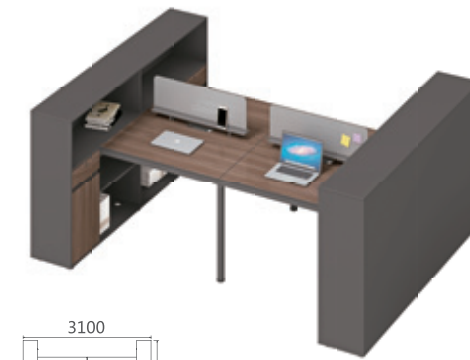

家具制造技术是美学概念与无边创造力的展现。因此，家具的实用性于此时不是设计师欲强调之外，精致度与艺术性的呈现才是重点所在，体现了很强的轻松的艺术语言。

Furniture manufacturing technology is an expression of aesthetic concepts and boundless creativity. Therefore, the practicality of furniture is not beyond the designer's emphasis at this time. The focus is on exquisiteness and artistic presentation, which reflects a strong and relaxed artistic language.

06B3103 职员位 3100Wx2000Dx1100H (5217)