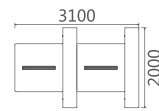

06 SERIES FASHION OFFICE

06B3102 职员位
3100Wx1200Dx870H (4050)

06B1502+06B1502YS 职员位
(4167)

06 SERIES
ARTISTIC LANGUAGE

06B1503 职员位 1550Wx2000Dx1100H (2850)

06B1503+06B1503YS 职员位 (5333)

家具制造技术是美学概念与无边创造力的展现。因此，家具的实用性于此时不是设计师欲强调之外，精致度与艺术性的呈现才是重点所在，体现了很强的轻松的艺术语言。