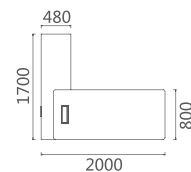

EXTRAORDINARY
STYLE SUDDENLY
REVEALED

05 SERIES

05D2204 班台 2200Wx1800Dx750H (4000)
05D2004 班台 2000Wx1800Dx750H (3933)

05D2005 班台 2000Wx1700Dx750H (3833)
05D1805 班台 1800Wx1700Dx750H (3767)

做工细致，设计专业，简约凝练，
各个细节都经过精心筛选以保证高品质的水准，
完全是优异技术的结晶和精髓。