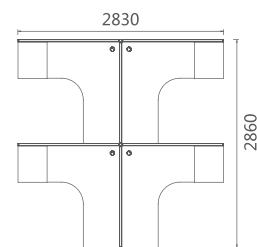

寻找自己的专属领地，成就心中伟大的神圣梦想。
这里，是成功的开始。
就是这样一种无微不至的关怀，让您对我们所产生依赖。
我们愿时时刻刻为您效劳，做您工作中最理想的助手。

Find your own exclusive territory and fulfill your great sacred dream. Here is the beginning of success.
It is such a meticulous care that you can rely on us. We are willing to work for you at all times to be your ideal assistant in your work.

06 SERIES
EFFICIENT
AND COMFORTABLE

自由空间组合、
简约时尚给您全新
办公体验。

Free space
combination,
simple fashion
gives you a
new office
experience.