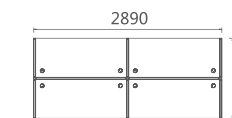

06L3038 四人位 2890Wx1230Dx1100H (6900)

自由空间组合、
简约时尚给您全新
办公体验。

Free space
combination,
simple fashion
gives you a
new office
experience.