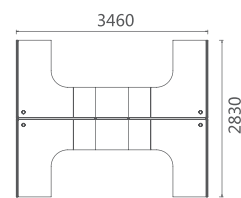

06L3005 四人位
2830Wx2860Dx1100H (8183)

06L3004 二人位
2830Wx1430Dx1100H (4100)

06 SERIES
HUMANIZED DESIGN

06L3027 四人位 2800Wx1230Dx1100H (5317)

06L3025 二人位 2800Wx630Dx1100H (3400)

06L3023 四人位
2830Wx3460Dx1100H (10017)