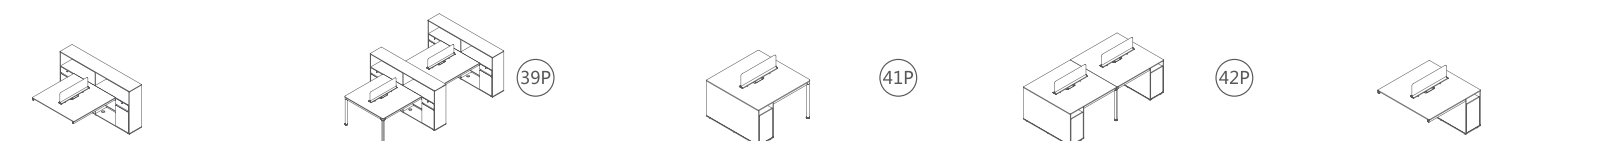

06B1503YS 1550Wx2000Dx1100H (2483)
06B1503+06B1503YS (5333)
06B1204 1200Wx1200Dx750H (1850)
06B2404 2400Wx1200Dx750H (3200)
06B1204YS 1200Wx1200Dx750H (1550)