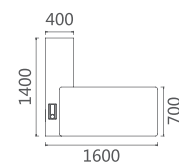

05D1806 班台 1800Wx1600Dx750H (3567)
05D1606 班台 1600Wx1600Dx750H (3500)

05D1607 班台 1600Wx1400Dx750H (3167)
05D1407 班台 1400Wx1400Dx750H (3100)

真心的设计，
带着一种生活的准确度，
精确的敲击，
在工作与生活中完美呈现。
对细节的完美追求，
不仅停留于设计师的想象中，
更融入了顾客全面需求的思想理念。