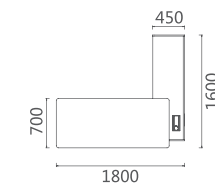

05D1806 班台 1800Wx1600Dx750H (3567)
05D1606 班台 1600Wx1600Dx750H (3500)