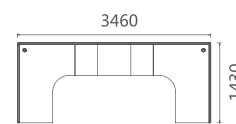

06L3005 四人位
2830Wx2860Dx1100H (8183)

06L3004 二人位
2830Wx1430Dx1100H (4100)

06 SERIES
HUMANIZED DESIGN

06L3027 四人位 2800Wx1230Dx1100H (5317)

06L3025 二人位 2800Wx630Dx1100H (3400)

06L3023 四人位
2830Wx3460Dx1100H (10017)