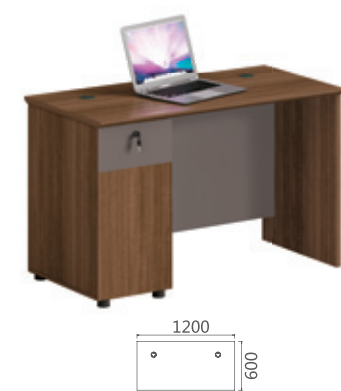

05B1402 职员桌 1400Wx600Dx750H (1000)
05B1202 职员桌 1200Wx600Dx750H (867)