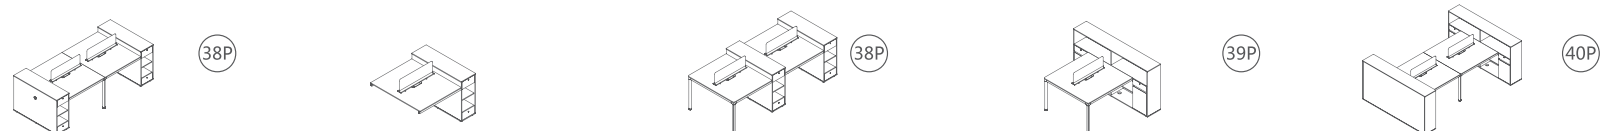

06B3102 3100Wx1200Dx870H (4050)
06B1502YS 1550Wx1200Dx870H (1900)
06B1502+06B1502YS (4167)
06B1503 1550Wx2000Dx1100H (2850)
06B3103 3100Wx2000Dx1100H (5217)