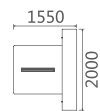

06 SERIES FASHION OFFICE

06B3102 职员位
3100Wx1200Dx870H (4050)

06B1502+06B1502YS 职员位
(4167)

06 SERIES
ARTISTIC LANGUAGE

06B1503 职员位 1550Wx2000Dx1100H (2850)

06B1503+06B1503YS 职员位 (5333)

家具制造技术是美学概念与无边创造力的展现。因此，家具的实用性于此时不是设计师欲强调之外，精致度与艺术性的呈现才是重点所在，体现了很强的轻松的艺术语言。