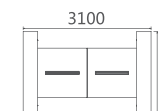

06B3103 职员位 3100Wx2000Dx1100H (5217)