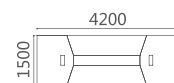

07F3203 文件柜 3200Wx400Dx2000H (8167)

07F2609 文件柜 2600Wx400Dx2000H (3833)

07F1608 文件柜 1600Wx400Dx2000H (3933)

07P4201 会议桌 4200Wx1500Dx750H (7733)

典雅高尚的会议桌系列，
在任何严格的品质测试下均能表现出她优美无暇的一面，
她的每一次出现令人都对会议桌系列产品的要求有了全新的意念，
也为高级办公环境写下新的一页。