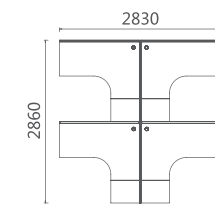

06L3005 四人位
2830Wx2860Dx1100H (8183)